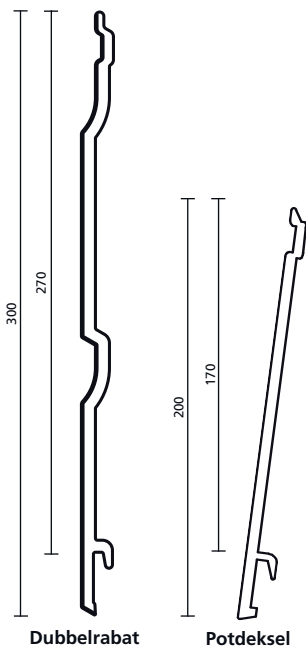

Dubbelrabat/Potdeksel Woodgrain

Dubbelrabat 3 stuks per pak (= 4,37 m²)
Potdeksel 4 stuks per pak (= 3,67 m²)