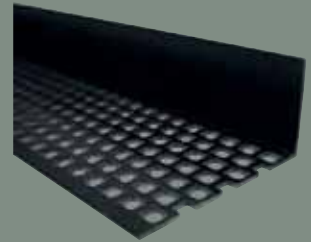

Profort montage accessoires

Aluminium Startprofiel
Lengte 300 cm

Profortschroef met anti roest coating
Afmeting 3 x 30 mm

Ventilatieprofiel
Lengte 300 cm

Alure aluminium gevelprofielen

Aluminium Buitenhoekprofiel
Lengte 300 cm / 22 mm
Voorgeboord

Gebroken Wit
Groen
Zwart (geanodiseerd)
Aluminium (geanodiseerd)

Aluminium / PVC Buitenhoekprofiel
Lengte 300 cm

Gebroken Wit
Groen
Zwart (geanodiseerd)
Aluminium (geanodiseerd)

Profort kunststof profielen